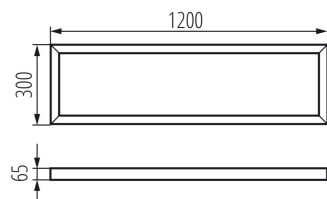

33391 ADTR-H 12030 B

Ramka natynkowa

5905339333919

DANE OGÓLNE:

Kolor: czarny

Miejsce montażu: do nadbudowania na suficie

Długość [mm]: 1200

Szerokość [mm]: 300

Wysokość [mm]: 65

DANE TECHNICZNE:

Materiał: stal

DANE LOGISTYCZNE:

Jednostka miary: sztuka

Jak pakowane: 1

Ilość sztuk w opakowaniu pośrednim: 1

Ilość sztuk w opakowaniu zbiorczym: 1

Masa jednostkowa netto [g]: 1760

Gramatura [g]: 2300

Długość opakowania jednostkowego [cm]: 125

Szerokość opakowania jednostkowego [cm]: 30

Wysokość opakowania jednostkowego [cm]: 8

Waga kartonu [kg]: 2.3

Szerokość kartonu [cm]: 30

Wysokość kartonu [cm]: 8

Długość kartonu [cm]: 125

Objętość kartonu [m³]: 0.03