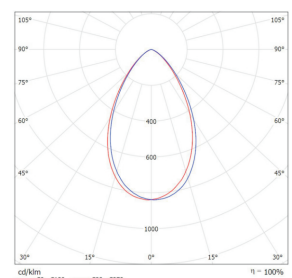

HB Bellis 60°