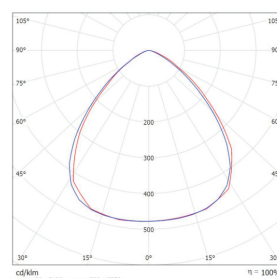

KRZYWA ROZSYŁU / PHOTOMETRICS DISTRIBUTION

WYMIARY / DIMENSIONS

HB Bellis 90°

HB Bellis 60°

HB Bellis 120°

Lumia High Bay Bellis LED, Bellis Light LED, Bellis NiD LED

EAN	Symbol	LED Chip Układ LED	Input Volt. Napięcie (V)	Power Moc (W)	Lifespan Żywotność (h)	Warranty (years) Gwarancja (lat)	Fixture Dim. Wymiary Ø x H (mm)	Beam angle (Deg) Kąt rozsyłu (St.)	Colour Temp. Temp. barwowa (K)	CRI	Controll Sterowanie	Luminous Flux Strumień świetlny (lm)
Bellis												
5902838491270	Bellis	Lumileds	100-277	80	50 000	5	360x175	60,90,120	4000,5000 ¹	80	0-10V DALI	10400
5902838491287	Bellis	Lumileds	100-277	100	50 000	5	360x175	60,90,120	4000,5000 ¹			13000
5902838491294	Bellis	Lumileds	100-277	120	50 000	5	360x175	60,90,120	4000,5000 ¹			15600
5902838491300	Bellis	Lumileds	100-277	150	50 000	5	360x175	60,90,120	4000,5000 ¹			19500
5902838493199	Bellis	Lumileds	220-240	150 ²	50 000	5	320x175	120	4000 ¹			19500
5902838491317	Bellis	Lumileds	100-277	200	50 000	5	430x205	60,90,120	4000,5000 ¹			26000
5902838491324	Bellis	Lumileds	100-277	240 ²	50 000	5	430x205	60,90,120	4000 ¹			31200
5902838493823	Bellis	CREE	220-240	80	50 000	5	270x175	60,90,120	5000 ¹	80	0-10V DALI	10400
5902838494295	Bellis	CREE	220-240	80	50 000	5	270x175	60,90,120	4000	80	0-10V	10400
5902838493830	Bellis	CREE	220-240	120	50 000	5	320x205	60,90,120	4000 ¹	80	0-10V DALI	15600
5902838493847	Bellis	CREE	220-240	120	50 000	5	320x205	60,90,120	5000 ¹	80	0-10V DALI	15600
5902838493854	Bellis	CREE	220-240	150	50 000	5	320x205	60,90,120	4000,5000 ¹	80	0-10V DALI	19500
5902838493854	Bellis	CREE	220-240	150	50 000	5	320x205	120	5000 ¹	80	0-10V DALI	25500
5902838494301	Bellis	CREE	220-240	150	50 000	5	320x205	120	4000	80	0-10V	19500
5902838494318	Bellis	CREE	220-240	150	50 000	5	320x205	120	4000	80	DALI MO	19500
5902838494325	Bellis	CREE	220-240	150	50 000	5	320x205	120	5000 ¹	80	DALI MO	19500
5902838493861	Bellis	CREE	220-240	200	50 000	5	360x205	60,90,120	4000 ¹	80	0-10V DALI	26000
5902838493878	Bellis	CREE	220-240	200	50 000	5	360x205	60,90,120	5000 ¹	80	0-10V DALI	26000
5902838494066	Bellis	CREE	220-240	200	50 000	5	420x205	90,120	5000	80	0-10V DALI	32800
5902838494530	Bellis	CREE	220-240	200	50 000	5	360x205	60	4000	80	0-10V	26000
5902838494523	Bellis	CREE	220-240	240	50 000	5	430x205	60	4000	80	0-10V	31200
5902838492802	Bellis Light	HongLi	220-240	80	30 000	3	270x161	60,90,120	4000 ¹	80	0-10V	10400
5902838492819	Bellis Light	HongLi	220-240	100 ²	30 000	3	270x161	60,90,120	4000 ¹			13000
5902838492826	Bellis Light	HongLi	220-240	120	30 000	3	320x175	60,90,120	4000,5000 ¹			15600
5902838492833	Bellis Light	HongLi	220-240	150	30 000	3	320x175	60,90,120	4000 ¹			19500
5902838492857	Bellis Light	HongLi	220-240	200	30 000	3	360x175	60,90,120	5000 ¹			26000
5902838492864	Bellis Light	HongLi	220-240	240	30 000	3	430x205	60,90,120	4000,5000 ¹			31200
5902838494059	Bellis NiD	HongLi n.isolate	220-240	100	50 000	5	270x175	60,90,120	4000	80	-	13000
5902838493885	Bellis NiD	HongLi n.isolate	220-240	150	50 000	5	320x175	60,90,120	4000 ¹	80	-	19500
5902838493892	Bellis NiD	HongLi n.isolate	220-240	200	50 000	5	360x175	60,90,120	4000 ¹			26000