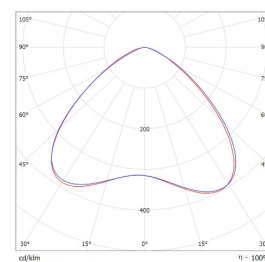

KRZYWA ROZSYŁU / PHOTOMETRICS DISTRIBUTION

WYMIARY / DIMENSIONS

HB Bellis 90°

HB Bellis 60°

HB Bellis 120°

Lumia High Bay Bellis LED, Bellis Light LED, Bellis NiD LED

EAN	Symbol	LED Chip Układ LED	Input Volt. Napięcie (V)	Power Moc (W)	Lifespan Żywotność (h)	Warranty (years) Gwarancja (lat)	Fixture Dim. Wymiary Ø x H (mm)	Beam angle (Deg) Kąt rozsyłu (St.)	Colour Temp. Temp. barwowa (K)	CRI	Controll Sterowanie	Luminous Flux Strumień świetlny (lm)
Bellis												
5902838491270	Bellis	Lumileds	100-277	80	50 000	5	360x175	60,90,120	4000,5000 ¹	80	0-10V DALI	10400
5902838491287	Bellis	Lumileds	100-277	100	50 000	5	360x175	60,90,120	4000,5000 ¹			13000
5902838491294	Bellis	Lumileds	100-277	120	50 000	5	360x175	60,90,120	4000,5000 ¹			15600
5902838491300	Bellis	Lumileds	100-277	150	50 000	5	360x175	60,90,120	4000,5000 ¹			19500
5902838493199	Bellis	Lumileds	220-240	150 ²	50 000	5	320x175	120	4000 ¹			19500
5902838491317	Bellis	Lumileds	100-277	200	50 000	5	430x205	60,90,120	4000,5000 ¹			26000
5902838491324	Bellis	Lumileds	100-277	240 ²	50 000	5	430x205	60,90,120	4000 ¹			31200
5902838493823	Bellis	CREE	220-240	80	50 000	5	270x175	60,90,120	5000 ¹	80	0-10V DALI	10400
5902838494295	Bellis	CREE	220-240	80	50 000	5	270x175	60,90,120	4000	80	0-10V	10400
5902838493830	Bellis	CREE	220-240	120	50 000	5	320x205	60,90,120	4000 ¹	80	0-10V DALI	15600
5902838493847	Bellis	CREE	220-240	120	50 000	5	320x205	60,90,120	5000 ¹	80	0-10V DALI	15600
5902838493854	Bellis	CREE	220-240	150	50 000	5	320x205	60,90,120	4000,5000 ¹	80	0-10V DALI	19500
5902838493854	Bellis	CREE	220-240	150	50 000	5	320x205	120	5000 ¹	80	0-10V DALI	25500
5902838494301	Bellis	CREE	220-240	150	50 000	5	320x205	120	4000	80	0-10V	19500
5902838494318	Bellis	CREE	220-240	150	50 000	5	320x205	120	4000	80	DALI MO	19500
5902838494325	Bellis	CREE	220-240	150	50 000	5	320x205	120	5000 ¹	80	DALI MO	19500
5902838493861	Bellis	CREE	220-240	200	50 000	5	360x205	60,90,120	4000 ¹	80	0-10V DALI	26000
5902838493878	Bellis	CREE	220-240	200	50 000	5	360x205	60,90,120	5000 ¹	80	0-10V DALI	26000
5902838494066	Bellis	CREE	220-240	200	50 000	5	420x205	90,120	5000	80	0-10V DALI	32800
5902838494530	Bellis	CREE	220-240	200	50 000	5	360x205	60	4000	80	0-10V	26000
5902838494523	Bellis	CREE	220-240	240	50 000	5	430x205	60	4000	80	0-10V	31200
5902838492802	Bellis Light	HongLi	220-240	80	30 000	3	270x161	60,90,120	4000 ¹	80	0-10V	10400
5902838492819	Bellis Light	HongLi	220-240	100 ²	30 000	3	270x161	60,90,120	4000 ¹			13000
5902838492826	Bellis Light	HongLi	220-240	120	30 000	3	320x175	60,90,120	4000,5000 ¹			15600
5902838492833	Bellis Light	HongLi	220-240	150	30 000	3	320x175	60,90,120	4000 ¹			19500
5902838492857	Bellis Light	HongLi	220-240	200	30 000	3	360x175	60,90,120	5000 ¹			26000
5902838492864	Bellis Light	HongLi	220-240	240	30 000	3	430x205	60,90,120	4000,5000 ¹			31200
5902838494059	Bellis NiD	HongLi n.isolate	220-240	100	50 000	5	270x175	60,90,120	4000	80	-	13000
5902838493885	Bellis NiD	HongLi n.isolate	220-240	150	50 000	5	320x175	60,90,120	4000 ¹	80	-	19500
5902838493892	Bellis NiD	HongLi n.isolate	220-240	200	50 000	5	360x175	60,90,120	4000 ¹			26000