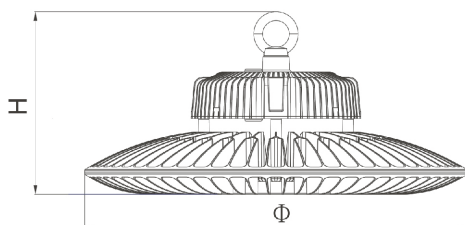

KRZYWA ROZSYŁU / PHOTOMETRICS DISTRIBUTION

WYMIARY / DIMENSIONS

HB Bellis 90°