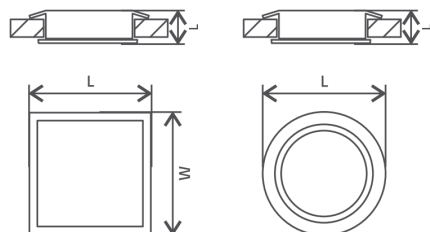

## CHARAKTERYSTYKA / FEATURES

- IP 20
- Obudowa kwadratowa lub okrągła
- Wersja podtynkowa

- IP 20
- Square or round shape
- Flush mounting version

## WYMIARY / DIMENSIONS