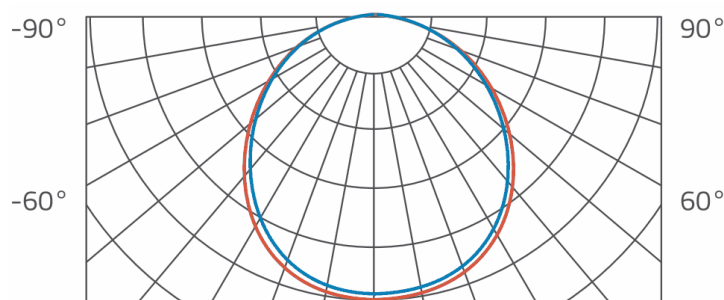

## CHARAKTERYSTYKA / FEATURES

- IP 20
- Obudowa kwadratowa lub okrągła
- Wersja podtynkowa

- IP 20
- Square or round shape
- Flush mounting version

## KRZYWA ROZSYŁU / PHOTOMETRICS DISTRIBUTION